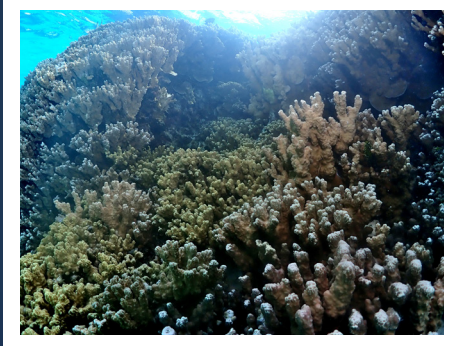

## PORITES RUS

Corail de la famille des Poritidae

Les colonies sont de **formes massives rondes avec des petites branches**. Leurs tailles varient de quelques centimètre à plusieurs mètres.

### CHANGE DE FORME

En profondeur (-20m) ou dans des conditions de faible lumière, les colonies vont s'adapter **en forme de plateau**.

Il peut aussi avoir une **forme mixte** dans des profondeurs intermédiaire (5 -15 m)

Attention, il peut être confondu avec d'autres espèces.  
Le *Porites rus* a une **surface irrégulière et le bord de la colonie sera plus claire**.

### LES POLYPES

Petites tailles (1 mm) et forment des points claires sur toute la colonie.