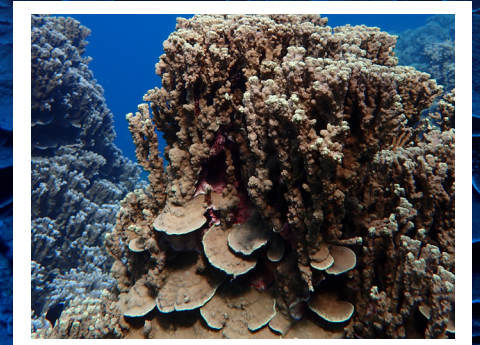

## PORITES RUS

Corail de la famille des Poritidae

Les colonies sont de **formes massives rondes avec des petites branches**. Leurs tailles varient de quelques centimètre à plusieurs mètres.

### CHANGE DE FORME

En profondeur (-20m) ou dans des conditions de faible lumière, les colonies vont s'adapter **en forme de plateau**.

Il peut aussi avoir une **forme mixte** dans des profondeurs intermédiaire (5 -15 m)

Attention, il peut être confondu avec d'autres espèces.  
Le *Porites rus* a une **surface irrégulière et le bord de la colonie sera plus claire**.