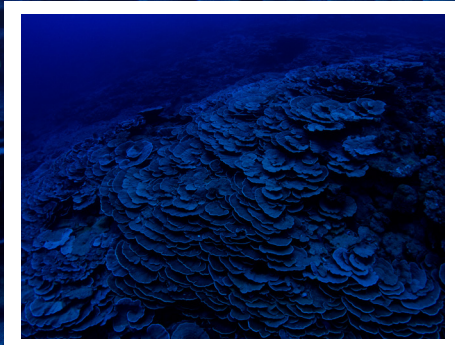

## PORITES RUS

Corail de la famille des Poritidae

Les colonies sont de **formes massives rondes avec des petites branches**. Leurs tailles varient de quelques centimètre à plusieurs mètres.

### CHANGE DE FORME

En profondeur (-20m) ou dans des conditions de faible lumière, les colonies vont s'adapter **en forme de plateau**.

Il peut aussi avoir une **forme mixte** dans des profondeurs intermédiaire (5 -15 m)

Attention, il peut être confondu avec d'autres espèces.  
Le *Porites rus* a une **surface irrégulière et le bord de la colonie sera plus claire**.